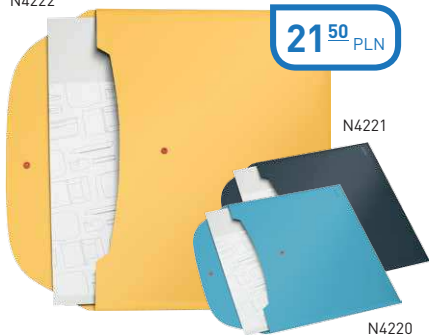

21⁵⁰ PLN

N4221

N4220

TECZKA KOPERTOWA Z PRZEGRÓDKAMI LEITZ COSY

- > z nieprzezroczystego materiału, idealna do przechowywania i przenoszenia wrażliwych dokumentów w formatach do A4
- > mieści do 50 kartek (80 g/m²), posiada 2 kieszenie
- > wytrzymały i trwały materiał
- > opakowanie bez plastiku

K2003