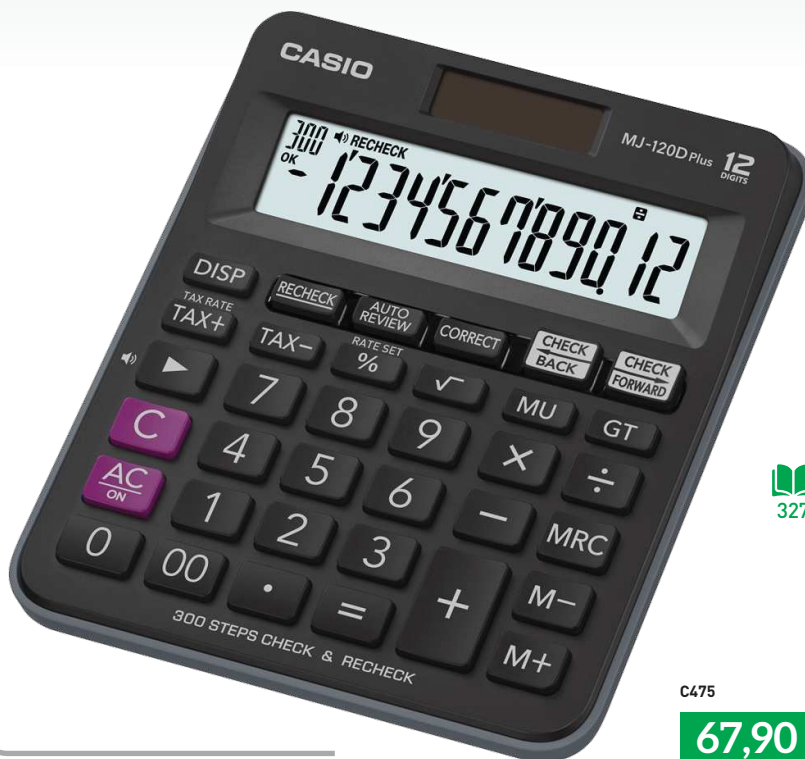

KALKULATORY W DOBRYCH CENACH!

Vector®

C072

59,90

zł netto/1 szt.

KALKULATOR VECTOR DK-206

- wyświetlacz: 12 pozycyjny, regulowany
- podwójne zasilanie
- suma końcowa GT, klawisz zmiany znaku +/-
- obliczanie % i pierwiastków
- zaokrąglenie wyników, klawisz cofania
- wymiary: 200 x 155 x 27 mm

43,90

zł netto/1 szt.

C1208

KALKULATOR VECTOR VC-444

- wyświetlacz: 12 pozycyjny, regulowany
- podwójne zasilanie, podwójna pamięć
- obliczanie marży, zaokrąglenie wyników
- klawisz zmiany znaku +/-
- obliczanie % i pierwiastków
- klawisz cofania
- wymiary: 200 x 154 x 36 mm

POLECANY DLA BIUR RACHUNKOWYCH, BANKÓW I FIRM HANDLOWYCH

C475

67,90

zł netto/1 szt.

KALKULATOR CASIO MJ-120D PLUS

SPECYFIKACJA TECHNICZNA:

- wyświetlacz: 12 cyfr
- zasilanie: bateria + zasilanie słoneczne
- wymiary: 28,6 x 126,5 x 148 mm
- waga: 140 g