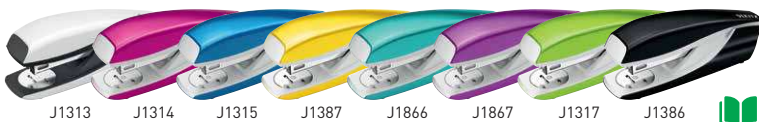

J1313 J1314 J1315 J1387 J1866 J1867 J1317 J1386