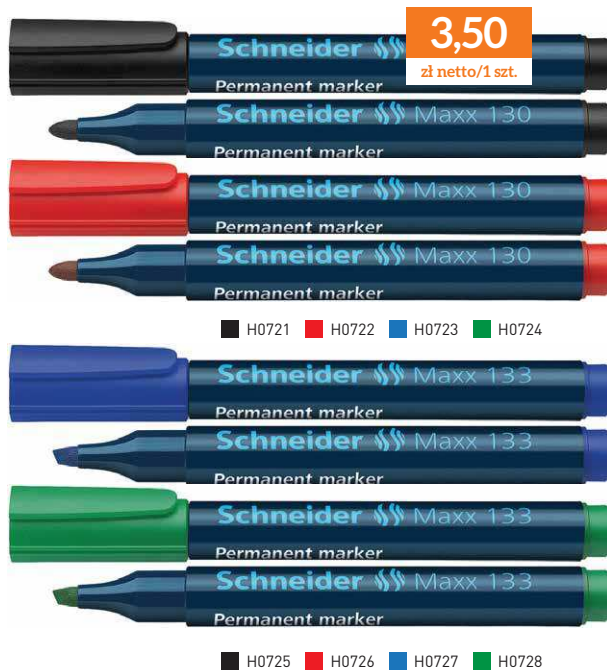

MARKERY PERMANENTNE SCHNEIDER

MAXX 130 (okrągła końcówka) lub MAXX 133 (ścięta końcówka)

- do pisania po każdej gładkiej powierzchni - drewnie, plastiku, szkłe, metalu itd.
- obudowa plastikowa, skuwka z praktycznym klipem
- światło- i wodoodporny tusz w intensywnych kolorach
- szybko schnący, bezapachowy, nietoksyczny
- nie zasycha pozostawiony bez skuwki nawet przez 2-3 dni
- grubość linii pisania: 1-3 mm